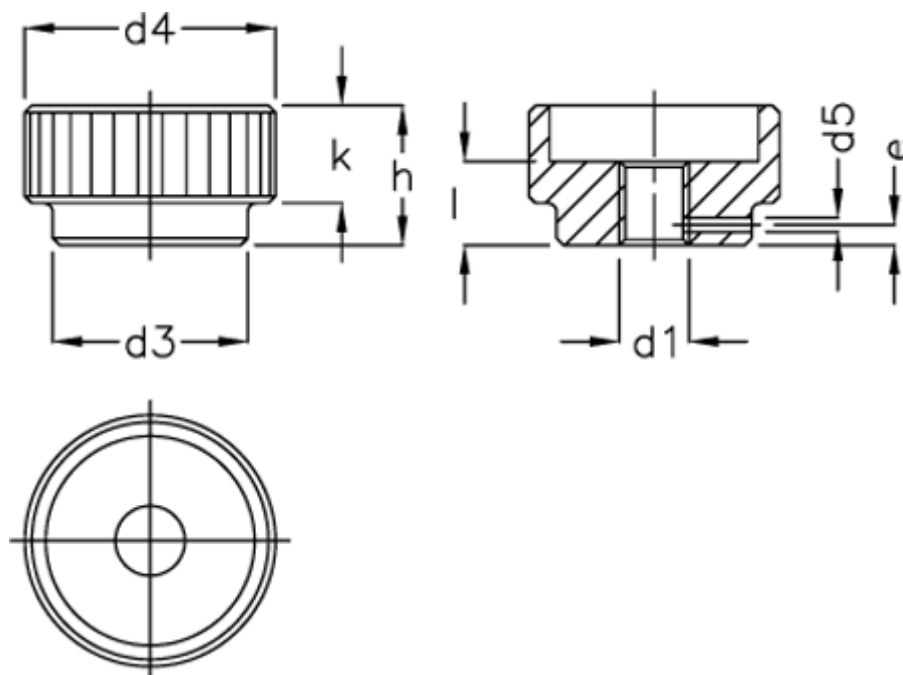

Article number: 207085101

Description: E+G Knurled nut DIN 6303-M8-B-NI

Measures

$d1 = M 8$

$d3 = 20$

$d4 = 30$

$d5 = 2.0$

$e = 3.0$

$h = 17$

$k = 12$

$l = 10$